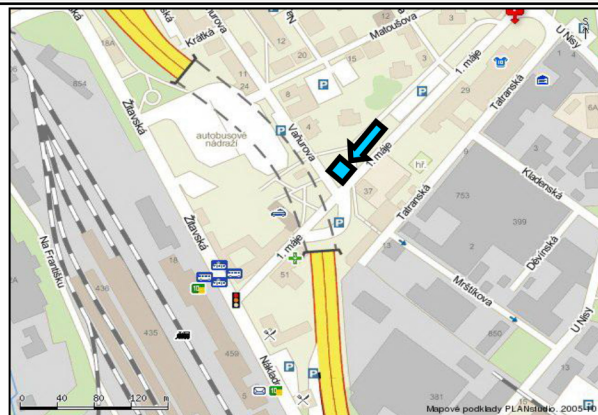

panel č.: **LI02**

Kraj: **Liberecký**

Adresa: **1. máje**

Vaňurova

Město: **Liberec**

Rozměr: **3,6 x 9,6 m**

GPS: 50° 45' 47,5'' S 15° 02' 55,1'' V

Umístění panelu:		banka	Doprava:
1. Poloha		sportovní areál	1. Komunikace
centrum		výstaviště	průjezd městem
městská čtvrť		Specifikace panelu:	dálnice
sídlíště		1. Poloha	silnice I. Třídy
2. V blízkosti se nachází		šikmo	městský okruh
nádraží ČD, ČSAD		kolmo	křižovatka
škola ZŠ, SŠ, VŠ		rovnoběžně	výpadovka
čerpací stanice		vpravo ve směru jízdy z centra	Reklamní omezení:
obchodní centrum		vlevo ve směru jízdy	cigarety
hotel, restaurace		2. Osvětlení	politika
nemocnice		samostatně	alkohol
zastávka MHD		nepřímé	sex
kino, divadlo		z ulice	jiné:
kancelářské centrum		bez osvětlení	