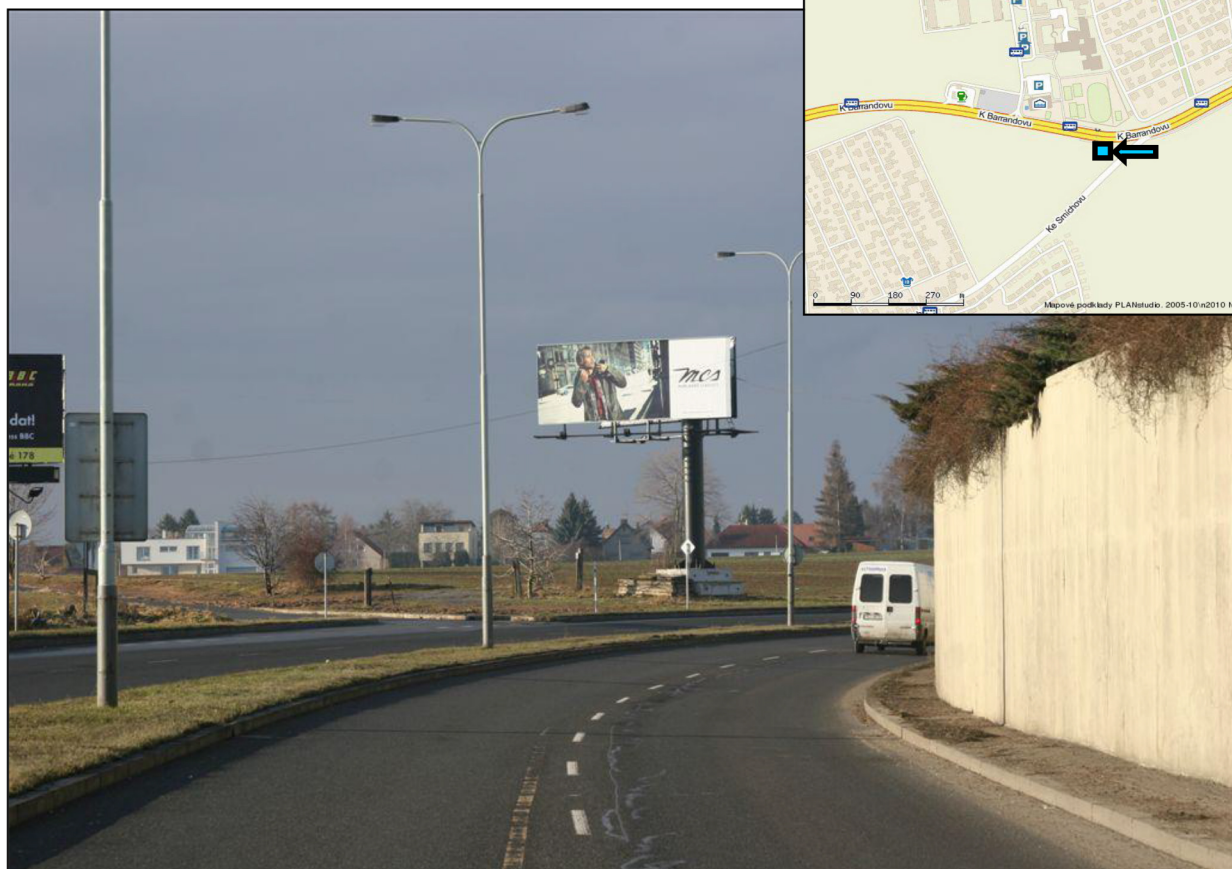

panel č.: **P0502**

Kraj: **Praha**

Adresa: **K Barrandovu**

Okres: **Praha**

Ke Smíchovu

Město: **Praha 5**

Rozměr: **3,6 x 9,6 m**

GPS: 50° 01' 32,2'' S 14° 22' 13,3'' V

Umístění panelu:		banka	Doprava:
1. Poloha		sportovní areál	1. Komunikace
centrum		výstaviště	průjezd městem
městská čtvrť		Specifikace panelu:	dálnice
sídlíště		1. Poloha	silnice I. Třídy
2. V blízkosti se nachází		šikmo	městský okruh
nádraží ČD, ČSAD	kolmo	rovnoběžně	křižovatka
škola ZŠ, SŠ, VŠ	vpravo ve směru jízdy		výpadovka
čerpací stanice	vlevo ve směru jízdy z centra		Reklamní omezení:
obchodní centrum			cigarety
hotel, restaurace	2. Osvětlení		politika
nemocnice	samostatné		alkohol
zastávka MHD	nepřímé		sex
kino, divadlo	z ulice		jiné:
kancelářské centrum	bez osvětlení		