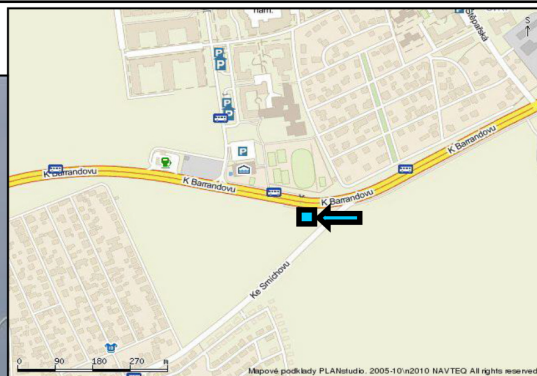

panel č.: **P0502**

Kraj: **Praha**

Adresa: **K Barrandovu**

Okres: **Praha**

Ke Smíchovu

Město: **Praha 5**

Rozměr: **3,6 x 9,6 m**

GPS: 50° 01' 32,2'' S 14° 22' 13,3'' V

Umístění panelu:		banka	Doprava:
1. Poloha		sportovní areál	1. Komunikace
centrum		výstaviště	průjezd městem
městská čtvrť		Specifikace panelu:	dálnice
sídlíště		1. Poloha	silnice I. Třídy
2. V blízkosti se nachází		šikmo	městský okruh
nádraží ČD, ČSAD	kolmo	rovnoběžně	křižovatka
škola ZŠ, SŠ, VŠ	vpravo ve směru jízdy		výpadovka
čerpací stanice	vlevo ve směru jízdy z centra		Reklamní omezení:
obchodní centrum			cigarety
hotel, restaurace	2. Osvětlení		politika
nemocnice	samostatné		alkohol
zastávka MHD	nepřímé		sex
kino, divadlo	z ulice		jiné:
kancelářské centrum	bez osvětlení		