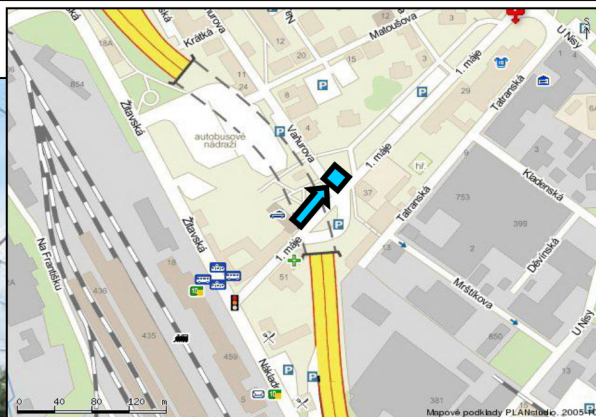

panel č.: **LI01**

 Kraj: **Liberecký**

 Adresa: **1. máje**
Vaňurova

 Město: **Liberec**

 Rozměr: **3,6 x 9,6 m**

GPS: 50° 45' 47,5" S 15° 02' 55,1" V

Umístění panelu:		banka	Doprava:
1. Poloha		sportovní areál	1. Komunikace
centrum		výstaviště	průjezd městem
městská čtvrť		Specifikace panelu:	dálnice
sidliště		1. Poloha	silnice I. Třídy
2. V blízkosti se nachází		šikmo	městský okruh
nádraží ČD, ČSAD		kolmo	křižovatka
škola ZŠ, SŠ, VŠ		rovnoběžně	výpádovka
čerpací stanice		vpravo ve směru jízdy	Reklamní omezení:
obchodní centrum		vlevo ve směru jízdy do centra	cigarety
hotel, restaurace		2. Osvětlení	politika
nemocnice		samostatně	alkohol
zastávka MHD		nepřímé	sex
kino, divadlo		z ulice	jiné:
kancelářské centrum		bez osvětlení	