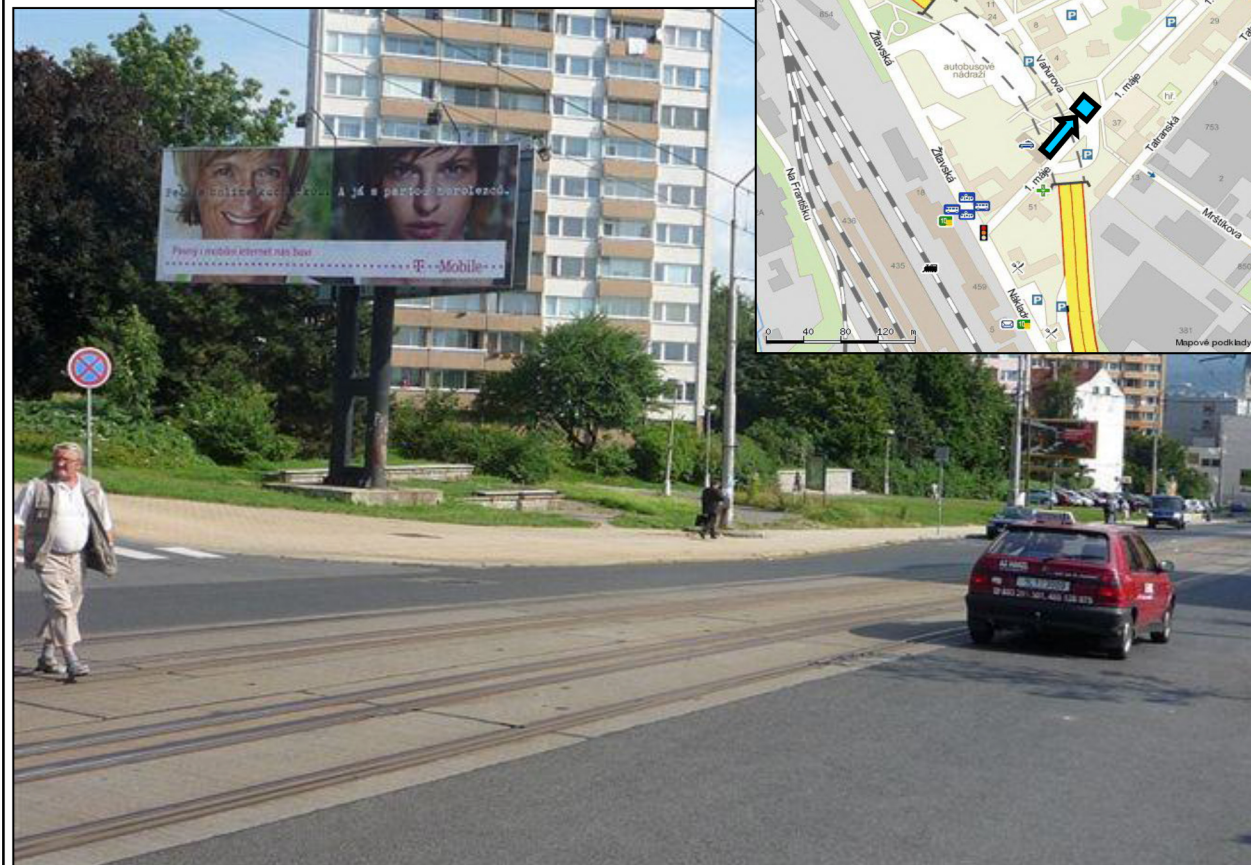

panel č.: **LI01**

 Kraj: **Liberecký**

 Adresa: **1. máje**
Vaňurova

 Město: **Liberec**

 Rozměr: **3,6 x 9,6 m**

GPS: 50° 45' 47,5" S 15° 02' 55,1" V

Umístění panelu:		banka	Doprava:
1. Poloha		sportovní areál	1. Komunikace
centrum		výstaviště	průjezd městem
městská čtvrť		Specifikace panelu:	dálnice
sidliště		1. Poloha	silnice I. Třídy
2. V blízkosti se nachází		šikmo	městský okruh
nádraží ČD, ČSAD		kolmo	křižovatka
škola ZŠ, SŠ, VŠ		rovnoběžně	výpádovka
čerpací stanice		vpravo ve směru jízdy	Reklamní omezení:
obchodní centrum		vlevo ve směru jízdy do centra	cigarety
hotel, restaurace		2. Osvětlení	politika
nemocnice		samostatně	alkohol
zastávka MHD		nepřímé	sex
kino, divadlo		z ulice	jiné:
kancelářské centrum		bez osvětlení	