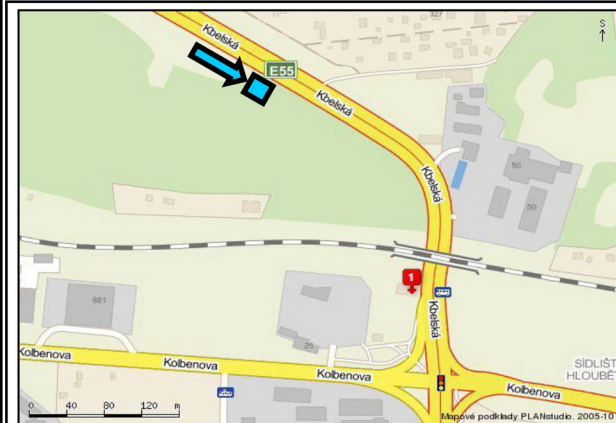

panel č.: **P0901**

 Kraj: **Praha**

 Adresa: **Kbelská**

 Okres: **Praha**
**zahrádky**

 Město: **Praha 9**

 Rozměr: **3,6 x 9,6 m**

GPS: 50°06'48,1'' S 14°31'40,9'' V

<b>Umístění panelu:</b>		banka	<b>Doprava:</b>
<b>1. Poloha</b>		sportovní areál	<b>1. Komunikace</b>
centrum		výstaviště	průjezd městem
městská čtvrť		<b>Specifikace panelu:</b>	dálnice
sídlíště		<b>1. Poloha</b>	silnice I. Třídy
<b>2. V blízkosti se nachází</b>		šikmo	městský okruh
nádraží ČD, ČSAD	kolmo	rovnoběžně	křižovatka
škola ZŠ, SŠ, VŠ	vpravo ve směru jízdy do centra		výpadovka
čerpací stanice	vlevo ve směru jízdy		<b>Reklamní omezení:</b>
obchodní centrum			cigarety
hotel, restaurace	<b>2. Osvětlení</b>		politika
nemocnice	samostatně		alkohol
zastávka MHD	nepřímé		sex
kino, divadlo	z ulice		jiné:
kancelářské centrum	bez osvětlení		