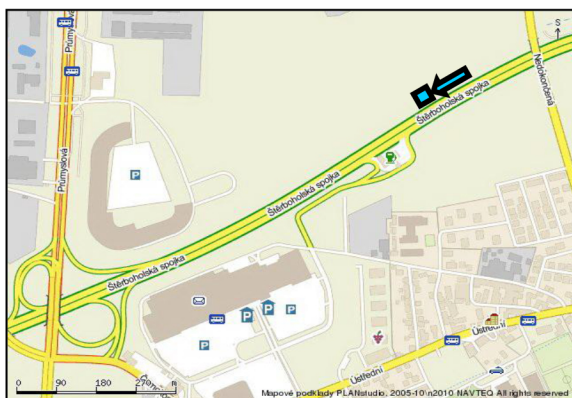

panel č.: P1001

MINDS
OUTDOOR PUBLICITY www.minds.czKraj: Praha
Okres: Praha
Město: Praha 10Adresa: Štěrboholská radiála
před sjezdem na Průmyslovou
Rozměr: 3,6 x 9,6 m

GPS: 50° 04' 38,3" S 14° 32' 59,6" V

Umístění panelu:		banka	Doprava:
1. Poloha		sportovní areál	1. Komunikace
centrum		výstaviště	průjezd městem
městská čtvrť		Specifikace panelu:	dálnice
sídlště		1. Poloha	silnice I. Třídy
2. V blízkosti se nachází		šikmo	/// městský okruh
nádraží ČD, ČSAD		/// kolmo	/// křižovatka
škola ZŠ, SŠ, VŠ		/// rovnoběžně	/// výpadočka
/// čerpací stanice		/// vpravo ve směru jízdy do centra	Reklamní omezení:
/// obchodní centrum		/// vlevo ve směru jízdy	cigarety
hotel, restaurace		2. Osvětlení	politika
nemocnice		/// samostatné	alkohol
zastávka MHD		/// nepřímé	sex
kino, divadlo		/// z ulice	jiné:
kancelářské centrum		/// bez osvětlení	