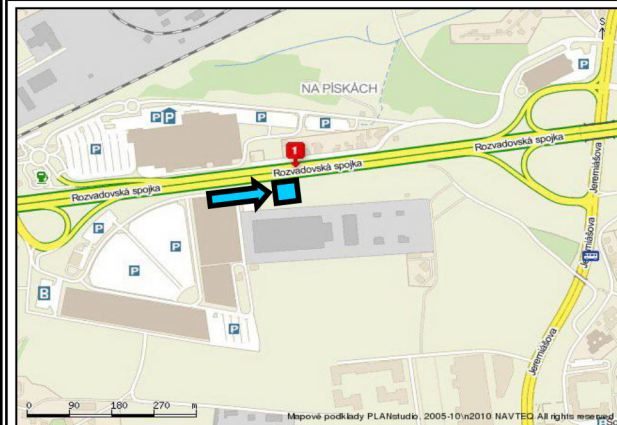

panel č.: **P1301**

Kraj: **Praha**
 Okres: **Praha**
 Město: **Praha 13**

Adresa: **Rozvadovská spojka**
IKEA
 Rozměr: **3,6 x 9,6 m**

GPS: 50° 03' 07,7'' S 14° 18' 02,8'' V

Umístění panelu:		banka	Doprava:
1. Poloha		sportovní areál	1. Komunikace
centrum		výstaviště	průjezd městem
městská čtvrť		Specifikace panelu:	dálnice
sídlíště		1. Poloha	silnice I. Třídy
2. V blízkosti se nachází		šikmo	městský okruh
nádraží ČD, ČSAD	kolmo	rovnoběžně	křižovatka
škola ZŠ, SŠ, VŠ	vpravo ve směru jízdy do centra	vlevo ve směru jízdy	výpadovka
čerpací stanice	Reklamní omezení:		cigarety
obchodní centrum	2. Osvětlení		politika
hotel, restaurace	samostatně		alkohol
nemocnice	nepřímé		sex
zastávka MHD	z ulice		jiné:
kancelářské centrum	bez osvětlení		