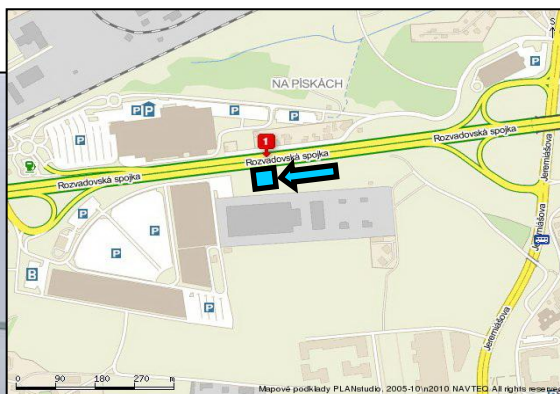

panel č.: **P1302**

Kraj: **Praha**

Adresa: **Rozvadovská spojka**

Okres: **Praha**

**IKEA**

Město: **Praha 13**

Rozměr: **3,6 x 9,6 m**

GPS: 50°03'07,7" S 14°18'02,8" V

<b>Umístění panelu:</b>	banka	<b>Doprava:</b>
<b>1. Poloha</b>	sportovní areál	<b>1. Komunikace</b>
centrum	výstaviště	průjezd městem
/// městská čtvrť	<b>Specifikace panelu:</b>	dálnice
sídlíště	<b>1. Poloha</b>	/// silnice I. Třídy
<b>2. V blízkosti se nachází</b>	šikmo	/// městský okruh
nádraží ČD, ČSAD	/// kolmo	křižovatka
škola ZŠ, SŠ, VŠ	rovnoběžně	/// výpadovka
čerpací stanice	vpravo ve směru jízdy	<b>Reklamní omezení:</b>
/// obchodní centrum	/// vlevo ve směru jízdy z centra	cigarety
hotel, restaurace	<b>2. Osvětlení</b>	politika
nemocnice	/// samostatné	alkohol
zastávka MHD	nepřímé	sex
kino, divadlo	z ulice	jiné:
kancelářské centrum	bez osvětlení	